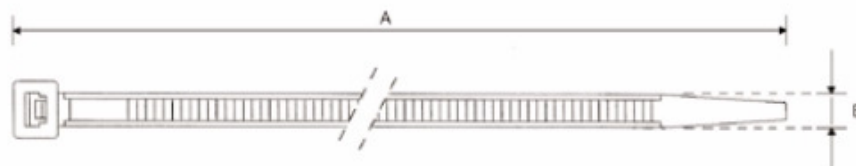

FASCETTE STRINGI-CAVO

CABLE-TIES

MATERIALE : NYLON 6,6

TEMPERATURA DI MONTAGGIO : -10°C +60°C
TEMPERATURA DI ESERCIZIO : -10°C +85°C

NUOVO CODICE	B mm ± 5%	A mm ± 5%	COLORE	SACCHETTO	CONFEZIONE
25075FC	25	75	neutro	1.000	20.000
25075FC1	25	75	nero	1.000	20.000
25100FC	25	100	neutro	1.000	25.000
25100FC1	25	100	nero	1.000	25.000
25160FC	25	160	neutro	1.000	10.000
25160FC1	25	160	nero	1.000	10.000
25200FC	25	200	neutro	1.000	10.000
25200FC1	25	200	nero	1.000	10.000
35140FC	35	140	neutro	1.000	10.000
35140FC1	35	140	nero	1.000	10.000
35200FC	35	200	neutro	1.000	5.000
35200FC1	35	200	nero	1.000	5.000
35280FC	35	280	neutro	100	6.500
35280FC1	35	280	nero	100	6.500
45160FC1	45	160	nero	1.000	5.000
45200FC1	45	200	nero	1.000	5.000
45280FC1	45	280	nero	100	5.000
45360FC1	45	360	nero	100	4.000
75200FC1	75	200	nero	100	2.500
75280FC1	75	280	nero	100	2.000
75360FC1	75	360	nero	100	1.500